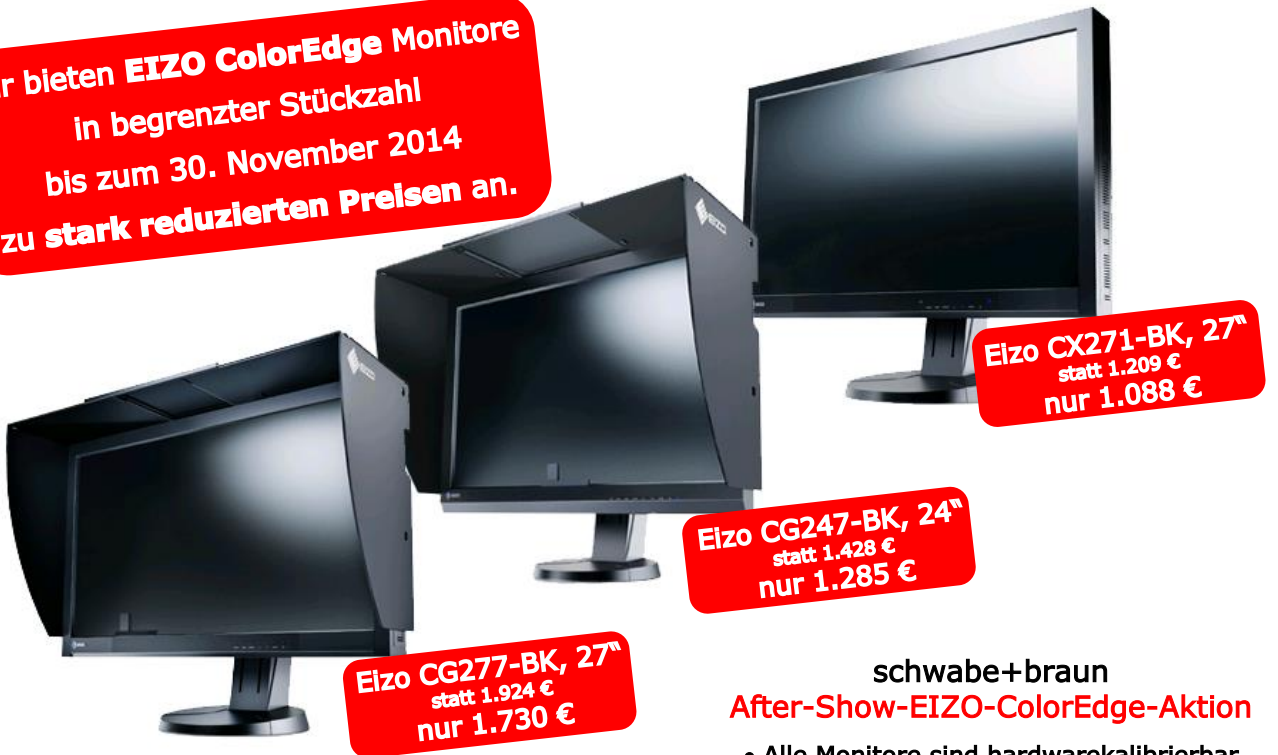

Wie erhofft endete der Abend mit regen Diskussionen zu den

diesjährigen Themen in geselliger Runde.

Wir möchten uns bei allen Teilnehmern und Kunden dieses Jahr auf eine besondere Art bedanken: Mit unserer **After-Show-EIZO-ColorEdge-Aktion**.

Wir bieten **EIZO ColorEdge** Monitore
in begrenzter Stückzahl
bis zum 30. November 2014
zu stark reduzierten Preisen an.

Eizo CX271-BK, 27"
statt 1.209 €
nur 1.088 €

Eizo CG247-BK, 24"
statt 1.428 €
nur 1.285 €

Eizo CG277-BK, 27"
statt 1.924 €
nur 1.730 €

schwabe+braun
After-Show-EIZO-ColorEdge-Aktion

- Alle Monitore sind hardwarekalibrierbar
 - Inklusive der Software ColorNavigator
- (alle Preise zzgl. 19% Mehrwertsteuer)